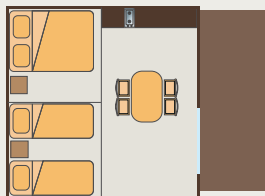

Taxe de séjour, fixée par la municipalité :

0,61€/nuitée/personne de + 18 ans.

Frais de dossier : 10€ uniquement sur séjour de +5 jours.

Assurance annulation par Campeze-Couvert : 3% du montant du séjour.

Réservation uniquement à la semaine, du samedi au samedi, du 03/07 au 20/08. Arrivée à partir de 16h et départ avant 10h.

Tarifs à la nuitée en hors saison, du 03/04 au 07/07 et 04/09 au 31/10, jours d'arrivée et de départ libres. Tous nos locatifs sont entièrement équipés d'un coin cuisine avec évier, plaque de cuisson gaz,

LOCATIONS PARCELLES À L'ANNÉE

Mobil-home/Chalet • Consommation eau comprise

2490€ à
2670€

réfrigérateur, cafetière électrique, micro-ondes (selon les locatifs), les ustensiles cuisine et ménage, d'un séjour, d'une salle d'eau (sauf les tentes L'Orée du bois, lodges et Coco Sweet, accès aux sanitaires du camping) avec douche, lavabo et WC (séparé selon les locatifs). Les draps et le linge de toilette ne sont pas fournis.

Le prix de la location comprend l'eau, le gaz et l'électricité. Les prix sont susceptibles d'être modifiés dans le temps. Les séjours seront facturés sur la base des tarifs en vigueur au jour de la réservation, et ce, sous réserve des disponibilités. Il est conseillé de vérifier le tarif applicable en contactant directement le camping.

CABANE L'ORÉE DU BOIS

4 PERS./ 20 M²/ MODÈLE 2014

1 chambre avec 1 lit 2 places de 140x190 cm, 1 chambre avec 2 lits 1 place de 80x190 cm, un coin cuisine, terrasse avec salon de jardin.

À PARTIR DE : 24 €

JUSQU'À : 62 €