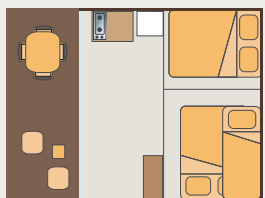

## COCO SWEET

2/4 PERS./ 16 M<sup>2</sup>/ MODÈLE 2016

1 chambre avec 1 lit 2 places de 140x190 cm, 1 chambre avec 2 lits 1 place de 80x190 cm.

À PARTIR DE : 26 €

JUSQU'À : 74 €