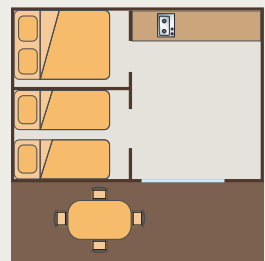

LODGE LA CANADA

4 PERS./ 20 M²/ MODÈLE 2013

Toit de toile enduite double épaisseur et armature zinguée bichromatée sur un plancher bois. 1 chambre avec 1 lit 2 places de 140x190 cm, 1 chambre avec 2 lits 1 place de 80x190 cm, 1 chevet dans chaque chambre.

Coin cuisine : 1 meuble cuisine avec plan de travail, 1 réchaud 2 feux gaz, 1 réfrigérateur table top, vaisselle et 1 table ovale avec 4 fauteuils. Ni douche, ni sanitaires.

À PARTIR DE : 24 €

JUSQU'À : 68 €