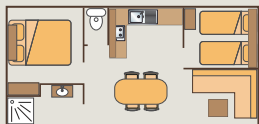

MOBIL-HOME O'HARA

4 PERS. / 32 M² / MODÈLE 2021

1 chambre avec 1 lit 2 places de 140x190 cm,
1 chambre avec 2 lits 1 place de 80x190 cm,
terrasse avec salon de jardin.

À PARTIR DE : 38 €
JUSQU'À : 114 €