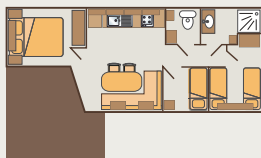

MOBIL-HOME O'HARA 934T

6 PERS. / 37 M² / MODÈLE 2009

1 chambre avec 1 lit 2 places de 140x190 cm,
1 chambre avec 2 lits 1 place de 80x190 cm,
1 chambre avec 2 lits superposés 1 place de
80x190 cm, terrasse couverte avec salon de jardin.

À PARTIR DE : 44 €

JUSQU'À : 114 €